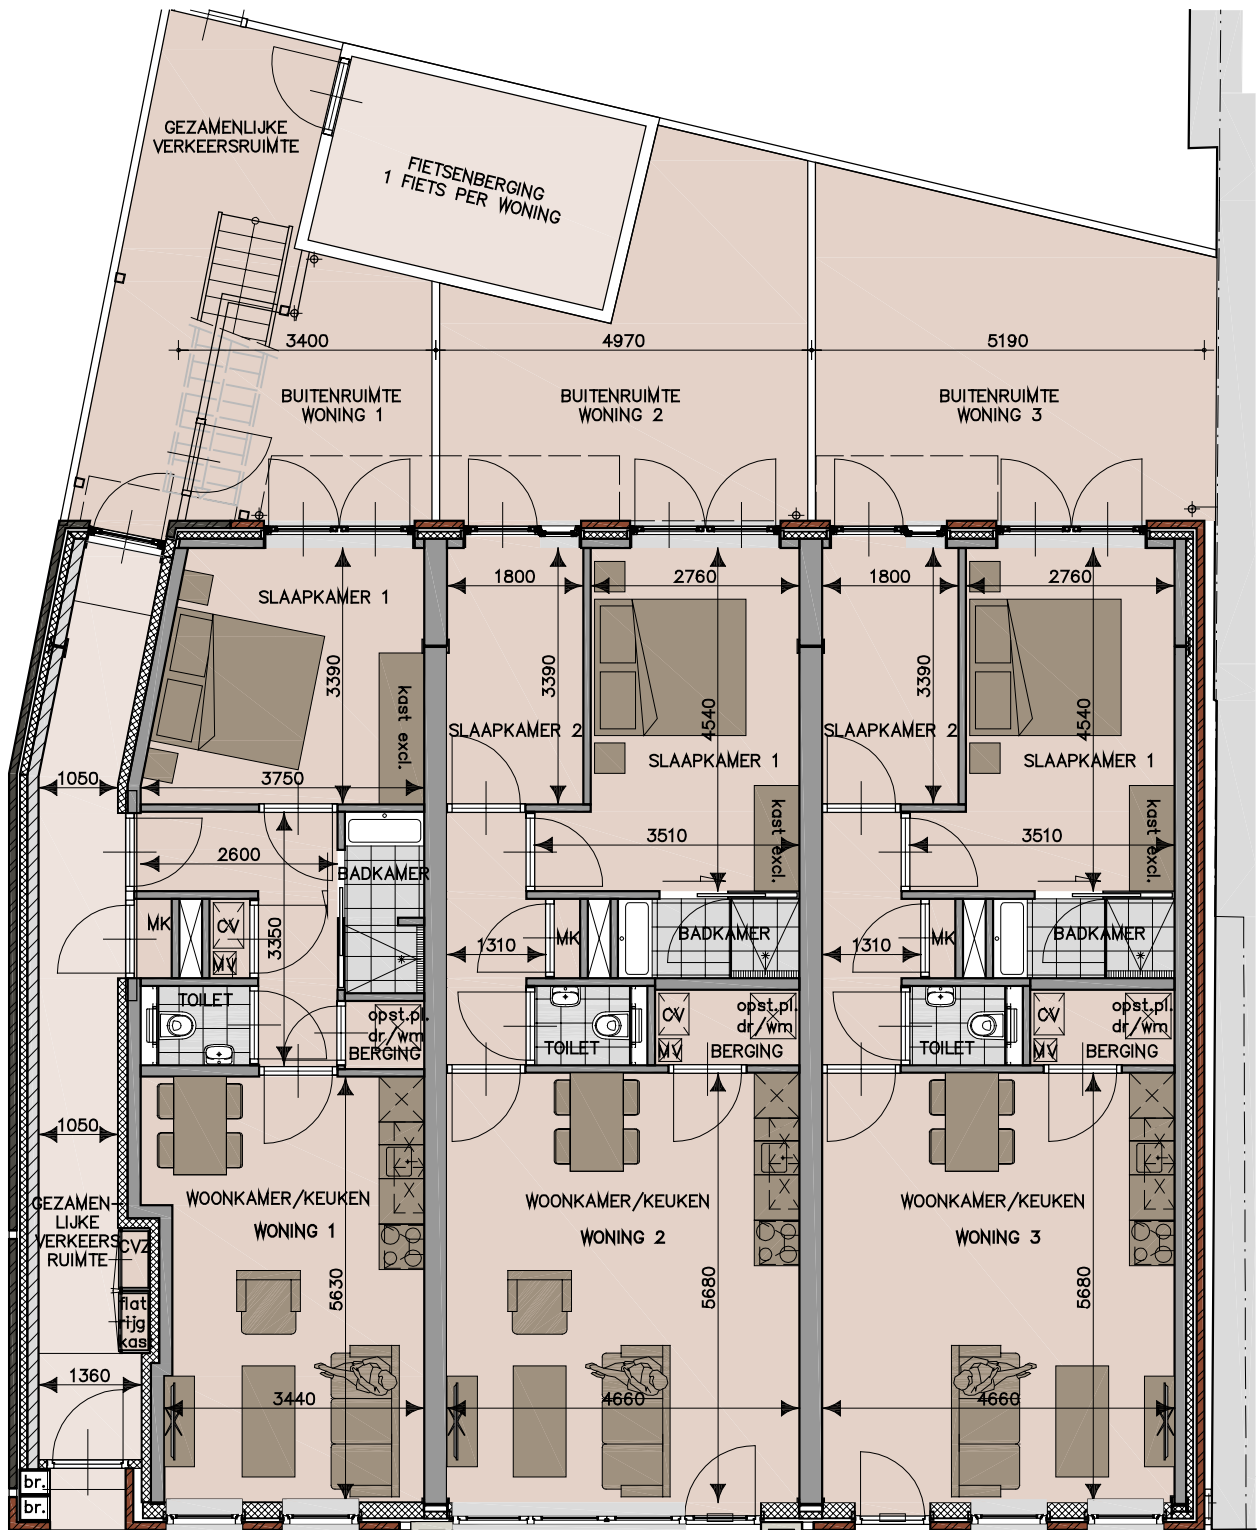

Appartement 1
Kerkstraat 31B
GO 44.9m²

Beganegrond

Appartement 10
Kerkstraat 31J
GO 51.7m²

3e verdieping

Appartement 11
Kerkstraat 31K
GO 51.5m²

3e verdieping

Appartement 12
Kerkstraat 31L
GO 47.2m²

3e verdieping

Appartement 2
Kerkstraat 31
GO 58.8m²

Beganegrond

Appartement 3
 Kerkstraat 31A
 GO 58.8m²

Beganegrond

Appartement 4
Kerkstraat 31C
GO 57.2m²

1e verdieping

Appartement 5
Kerkstraat 31D
GO 52.5m²

1e verdieping

Appartement 6
Kerkstraat 31E
GO 52.2m²

1e verdieping

Appartement 7
Kerkstraat 31F
GO 57.2m²

2e verdieping

Appartement 8
Kerkstraat 31G
GO 52.5m²

2e verdieping

Appartement 9
Kerkstraat 31H
GO 52.2m²

2e verdieping