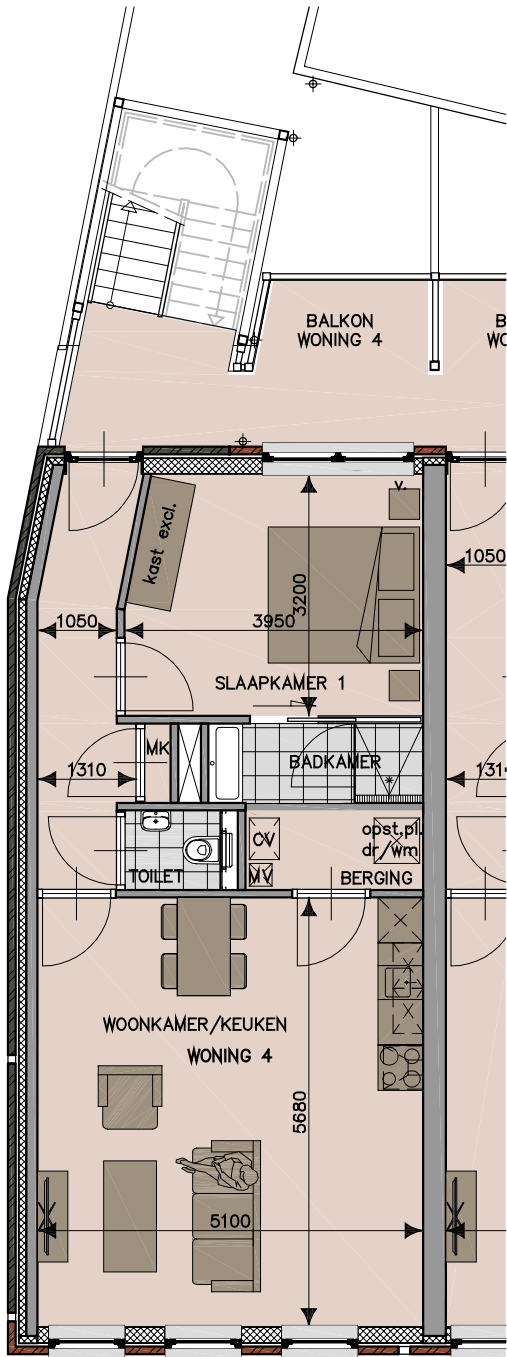

Appartement 1
Kerkstraat 31B
GO 44.9m²

Beganegrond

Appartement 10
Kerkstraat 31J
GO 51.7m²

3e verdieping

Appartement 11
Kerkstraat 31K
GO 51.5m²

3e verdieping

Appartement 12
Kerkstraat 31L
GO 47.2m²

3e verdieping

Appartement 2
Kerkstraat 31
GO 58.8m²

Beganegrond

Appartement 3
 Kerkstraat 31A
 GO 58.8m²

Beganegrond

Appartement 4
Kerkstraat 31C
GO 57.2m²

1e verdieping

Appartement 5
Kerkstraat 31D
GO 52.5m²

1e verdieping

Appartement 6
Kerkstraat 31E
GO 52.2m²

1e verdieping

Appartement 7
Kerkstraat 31F
GO 57.2m²

2e verdieping

Appartement 8
Kerkstraat 31G
GO 52.5m²

2e verdieping

Appartement 9
Kerkstraat 31H
GO 52.2m²

2e verdieping