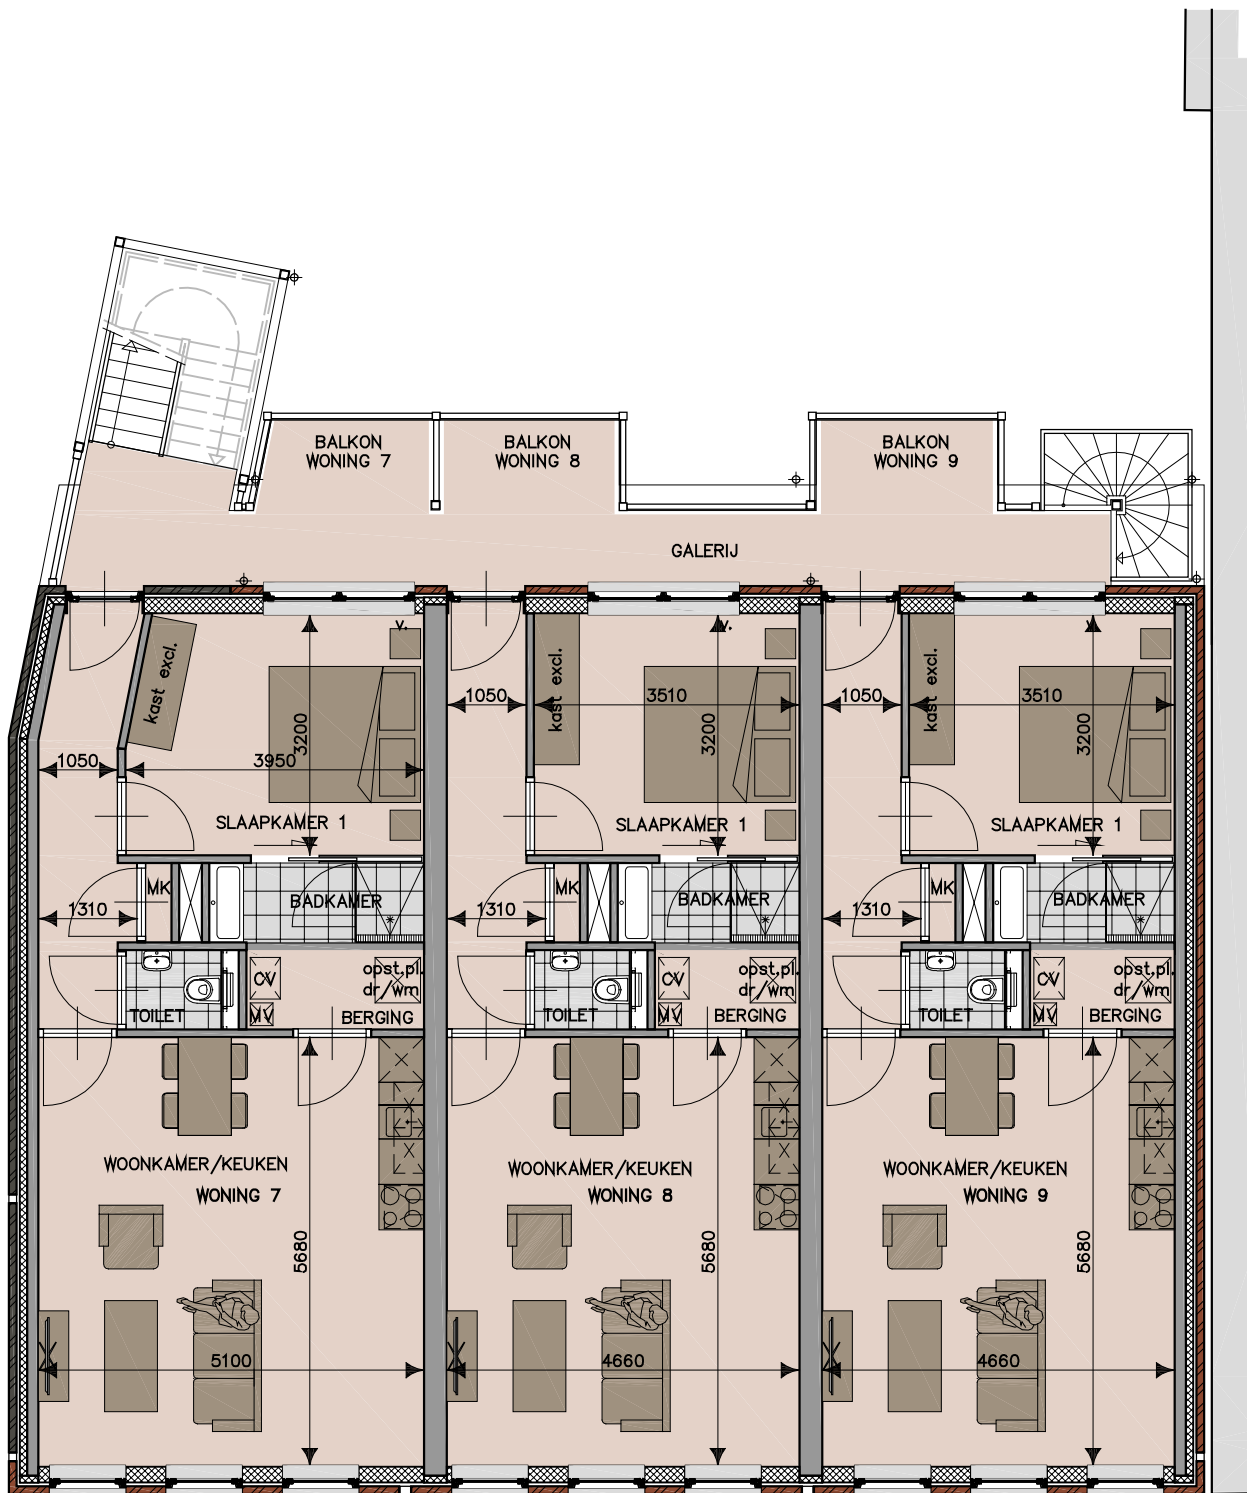

kerkstraat 31
Appartementen 7, 8 en 9
2e verdieping