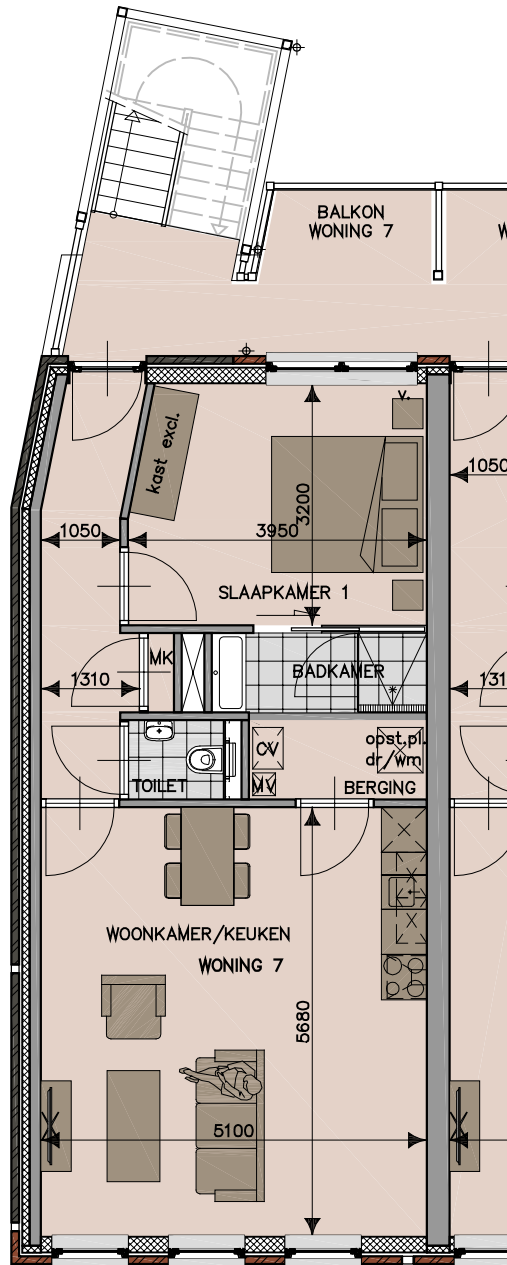

Appartement 1
Kerkstraat 31B
GO 44.9m²

Beganegrond

Appartement 10
Kerkstraat 31J
GO 51.7m²

3e verdieping

Appartement 11
Kerkstraat 31K
GO 51.5m²

3e verdieping

Appartement 12
Kerkstraat 31L
GO 47.2m²

3e verdieping

Appartement 2
Kerkstraat 31
GO 58.8m²

Beganegrond

Appartement 3
 Kerkstraat 31A
 GO 58.8m²

Beganegrond

Appartement 4
Kerkstraat 31C
GO 57.2m²

1e verdieping

Appartement 5
Kerkstraat 31D
GO 52.5m²

1e verdieping

Appartement 6
Kerkstraat 31E
GO 52.2m²

1e verdieping

Appartement 7
Kerkstraat 31F
GO 57.2m²

2e verdieping

Appartement 8
Kerkstraat 31G
GO 52.5m²

2e verdieping

Appartement 9
Kerkstraat 31H
GO 52.2m²

2e verdieping