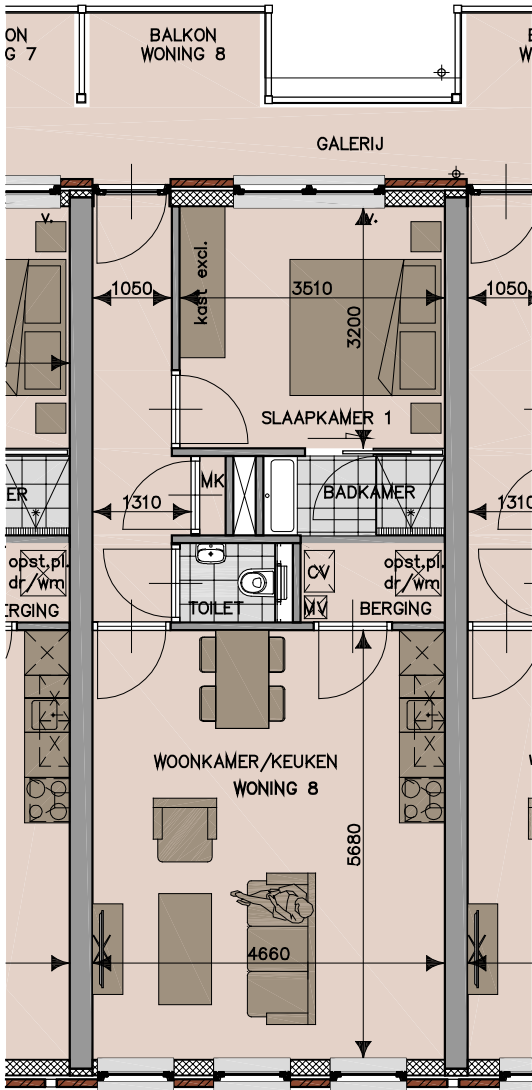

Appartement 1
Kerkstraat 31B
GO 44.9m²

Beganegrond

Appartement 10
Kerkstraat 31J
GO 51.7m²

3e verdieping

Appartement 11
Kerkstraat 31K
GO 51.5m²

3e verdieping

Appartement 12
Kerkstraat 31L
GO 47.2m²

3e verdieping

Appartement 2
Kerkstraat 31
GO 58.8m²

Beganegrond

Appartement 3
 Kerkstraat 31A
 GO 58.8m²

Beganegrond

Appartement 4
Kerkstraat 31C
GO 57.2m²

1e verdieping

Appartement 5
Kerkstraat 31D
GO 52.5m²

1e verdieping

Appartement 6
Kerkstraat 31E
GO 52.2m²

1e verdieping

Appartement 7
Kerkstraat 31F
GO 57.2m²

2e verdieping

Appartement 8
Kerkstraat 31G
GO 52.5m²

2e verdieping

Appartement 9
Kerkstraat 31H
GO 52.2m²

2e verdieping