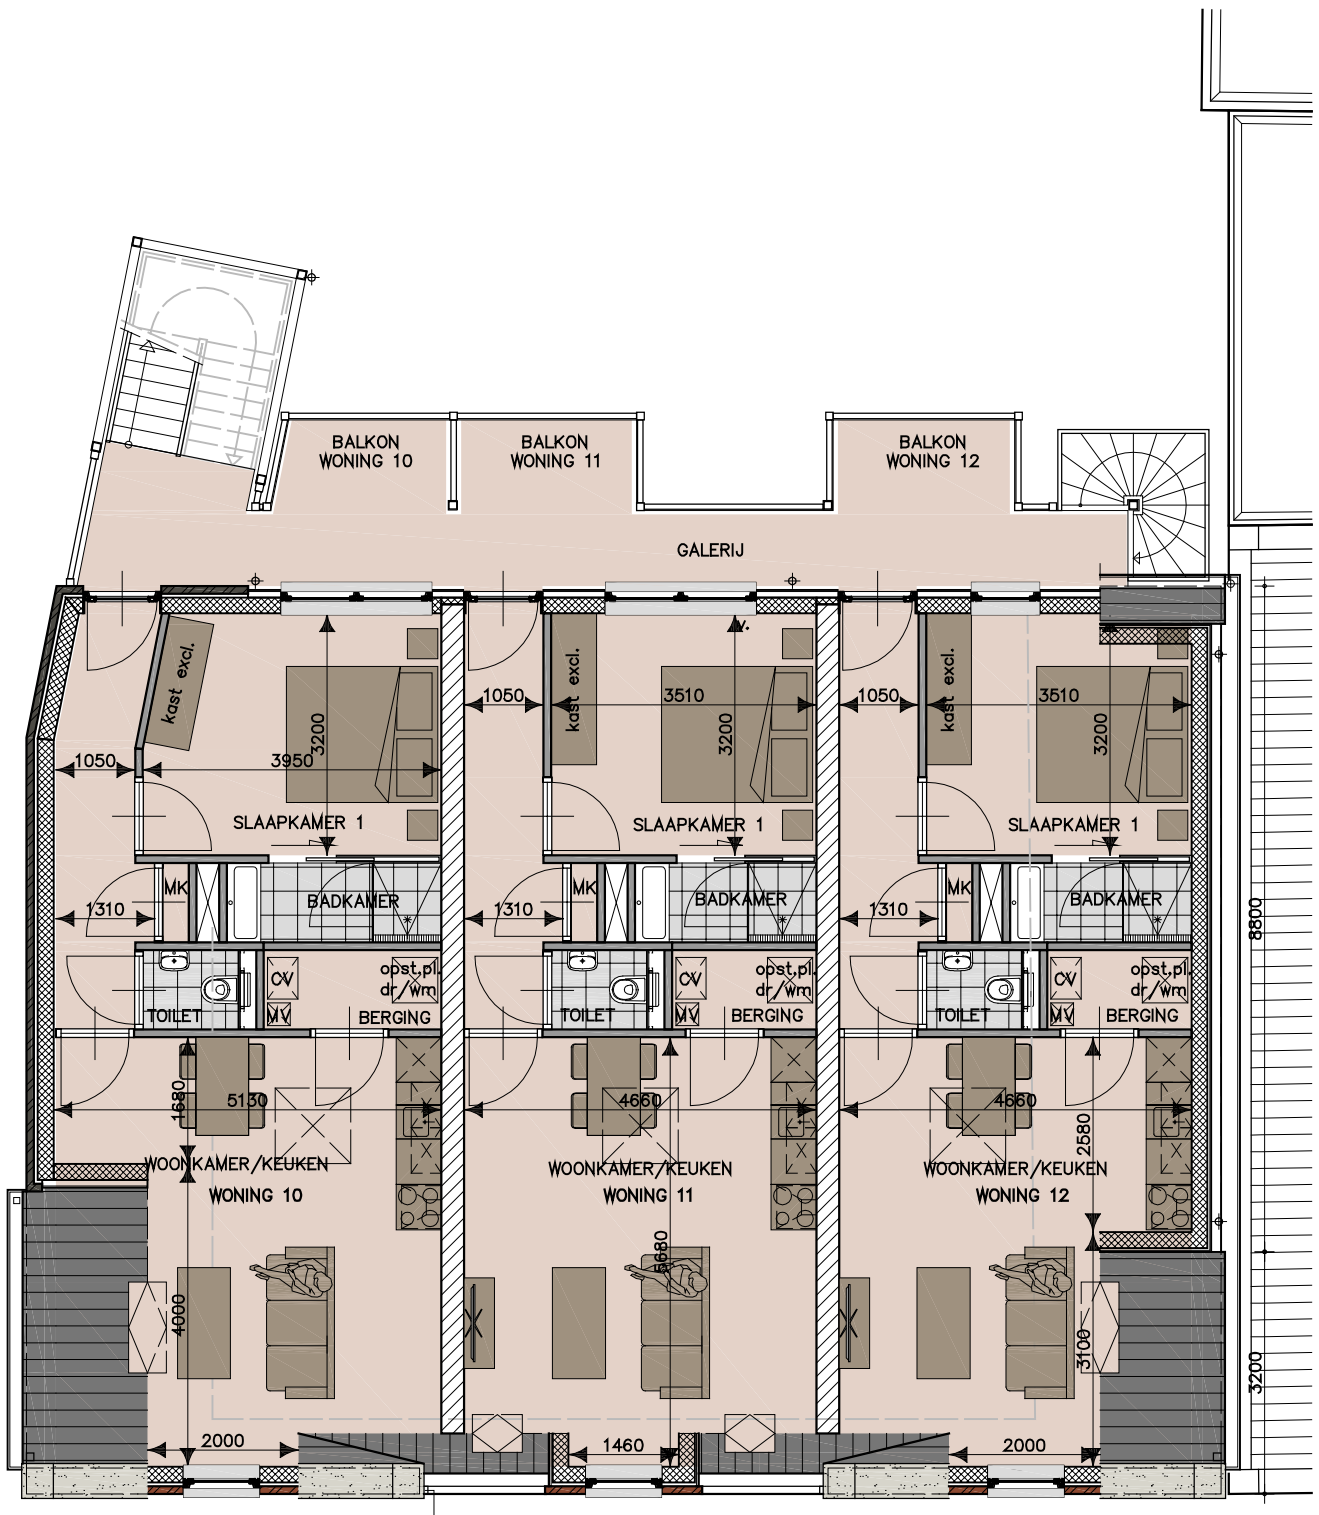

kerkstraat 31
Appartementen 10, 11 en 12
3e verdieping