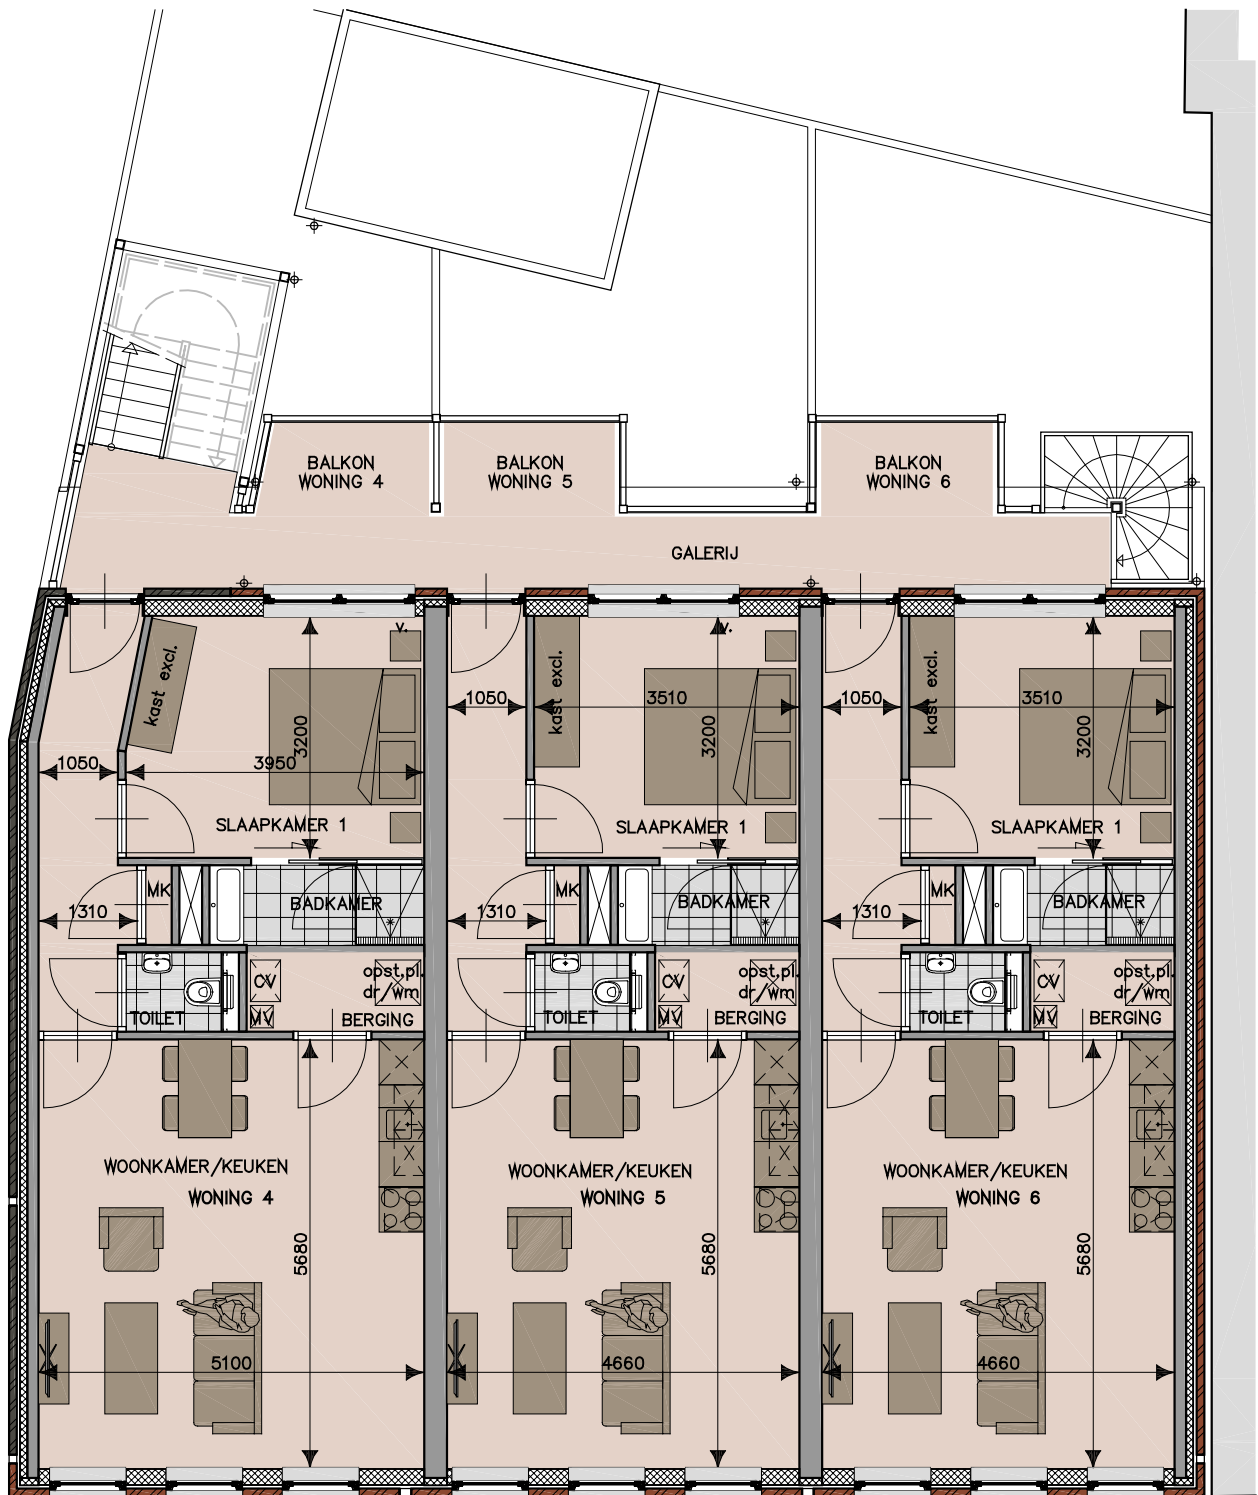

kerkstraat 31
Appartementen 1, 2 en 3
Beganegrond

kerkstraat 31
Appartementen 4, 5 en 6
1e verdieping